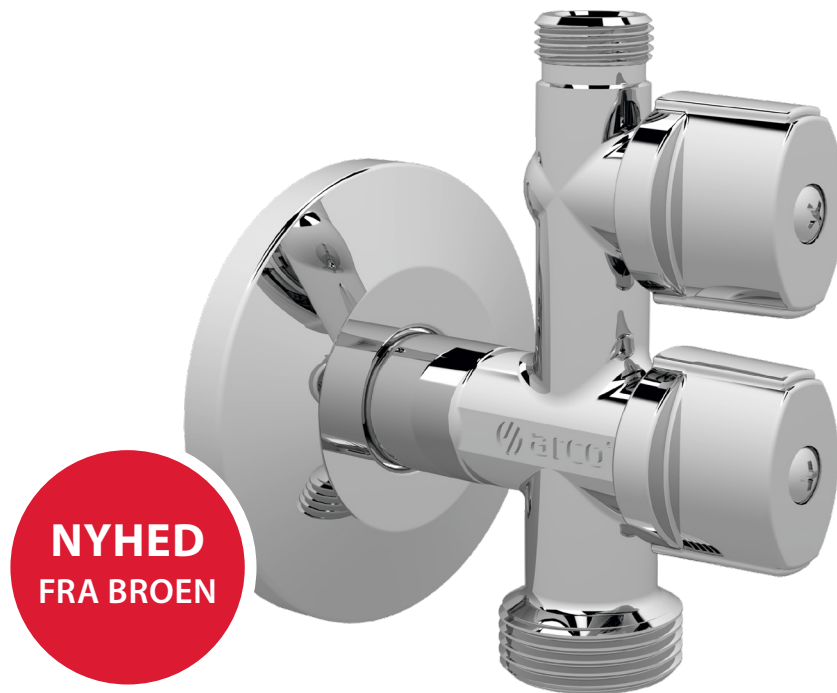

BROEN ARCOFIX COMBI

**NYHED
FRA BROEN**

Ny og smart kombiventil med indbygget kontraventil i den velkendte Arcofix kvalitet.

Pladsreducerende

Hurtig og enkel afspærring

VA- og GDV-godkendt

Indbygget kontraventil

Elegant design

Matcher Arcofix vinkelventil i installationen

Den kendte Arcofix kvalitetsløsning

1/2" x 3/8" med x 3/4" tilslutning til f.eks. Opvaskemaskine

VVS-nr: 744426 324

Greb i metal

Vand