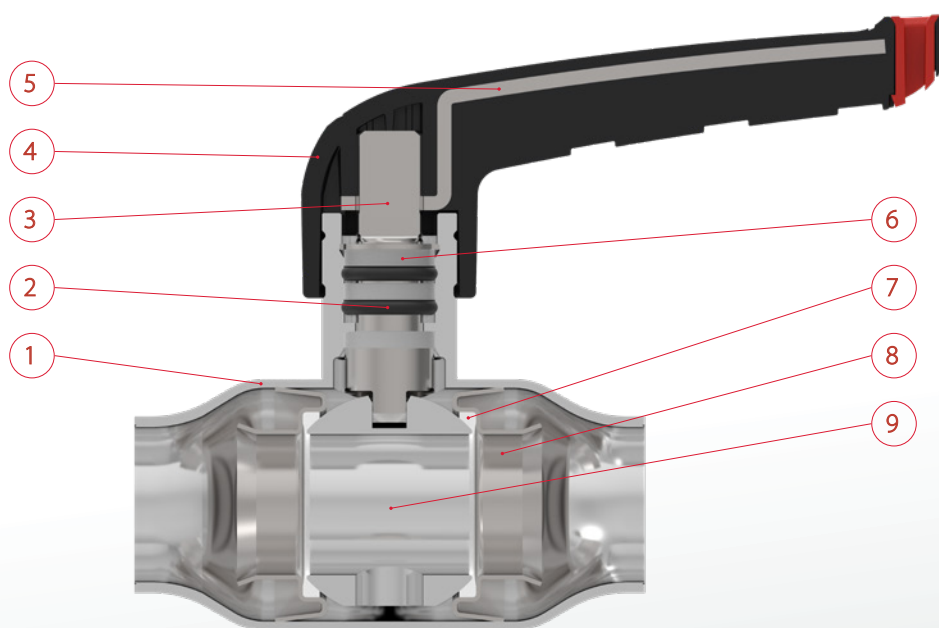

BROEN FULL FLOW DN10-50 | RUSTFRIT STÅL

Tekniske data

Materiale, ventilhus:	Rustfrit stål EN 1.4404
Materiale, greb:	PA66 - glasfiberarmeret nylon med metalindlæg
Størrelser:	DN10-50
Tætninger:	PTFE*
O-ringe:	EPDM**
Tilslutninger:	Pres, muffe, nippel og omløber
Lækagesikring, pres tilslutning:	LBP - Leak Before Press
Medie:	Vand
Driftstryk:	Maks. 16 bar (Mærket med PN10 jf. EN 13828)
Driftstemperatur:	-35 °C til +135 °C
Presværktøj:	Kun godkendte presmaskiner med M-bakker eller slynger i henhold til publiceret værktøjsliste
Varmeudvidelseskoefficient:	0,0160 mm pr. mtr. $\Delta T = 1K$

* Polytetrafluorethylen ** Ethylen-propylen-dien-monomer

Nr.	Komponent	Materiale	Standard
1	Ventilhus	Rustfrit stål	EN 1.4404
2	O-ring	EPDM	
3	Spindel	Rustfrit stål	EN 1.4401
4	Håndtag	Glasfiberarmeret nylon	PA66
5	Metalforstærkning	Rustfrit stål	EN 1.4401

Nr.	Komponent	Materiale	Standard
6	Friktionsring	PTFE	
7	Tætning	PTFE	
8	Fjedret støttering	Rustfrit stål	EN 1.4401
9	Kugle	Rustfrit stål	EN 1.4401

N.B.: Gevind i henhold til ISO 228/1.

Our brand is our promise